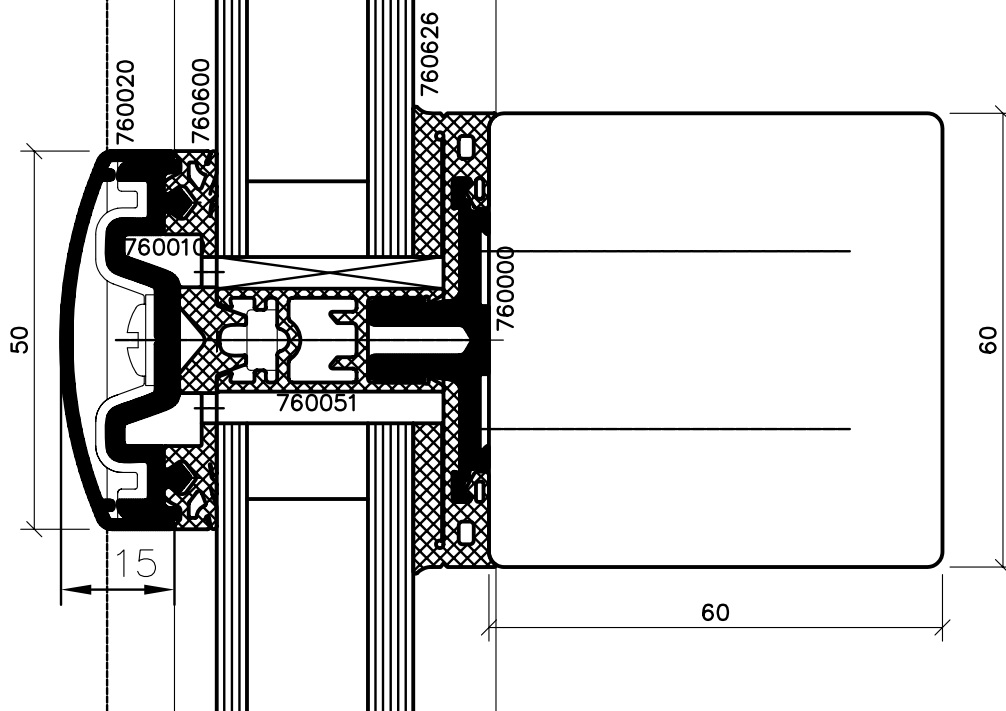

Holzmetall-Pfosten/Riegel
Poteaux/Traverses en bois-metal

Pfosten-/Riegel-Varianten
Poteaux/Traverses, differents largeurs

Bestimmung der inneren
Verglasungsdichtung

Holzbreite 50 mm
H1-Dämmprofil

Holzbreite 60 mm
H1-Dämmprofil