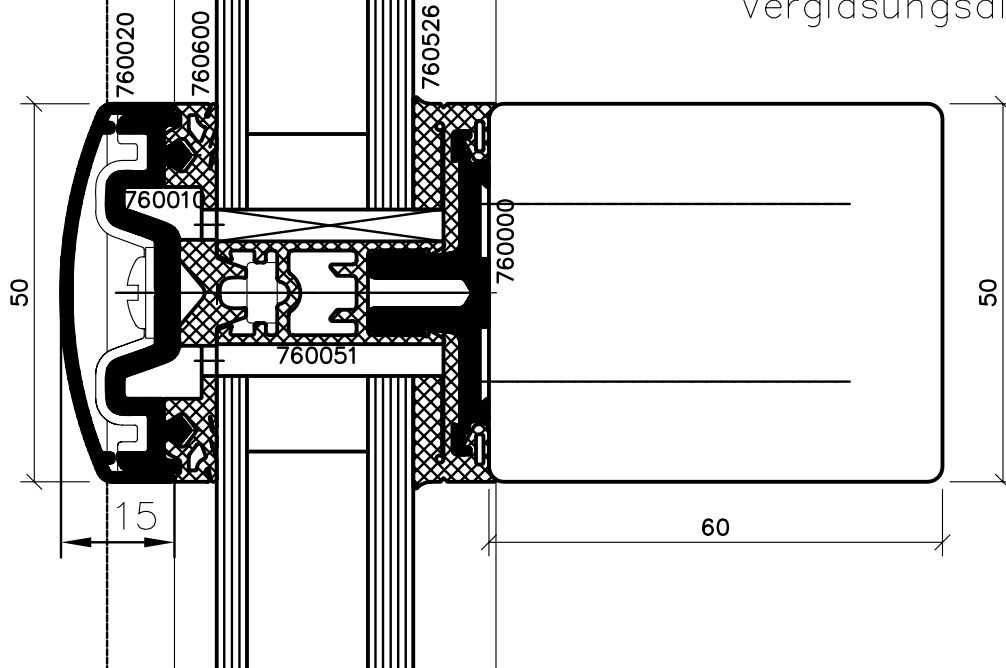

Holzmetall-Pfosten/Riegel
Poteaux/Traverses en bois-metal

Pfosten-/Riegel-Varianten
Poteaux/Traverses, differents largeurs

Bestimmung der inneren
Verglasungsdichtung

Holzbreite 50 mm
H1-Dämmprofil

Holzbreite 60 mm
H1-Dämmprofil