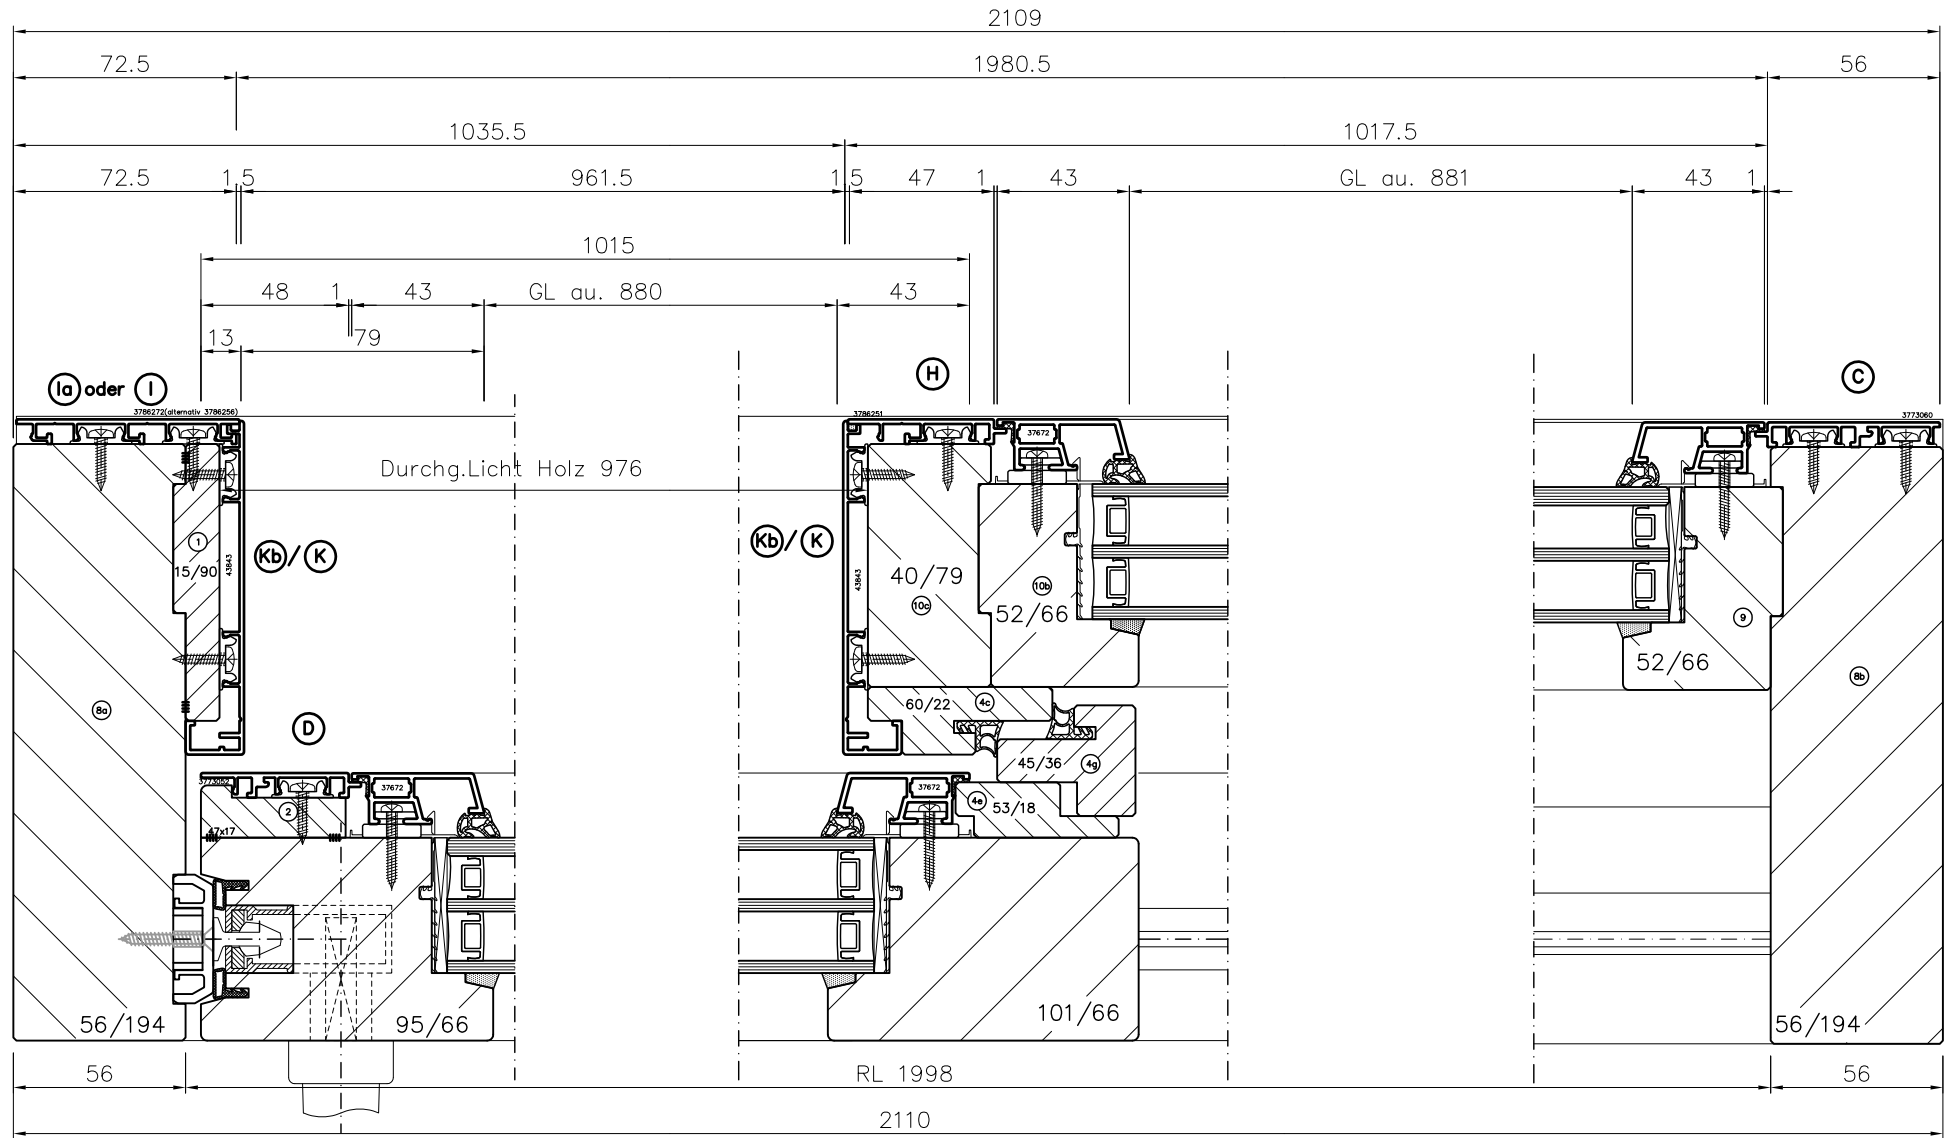

HORIZONTALSCHNITT Coupe Horizontale

Pos : _ Stk

Objekt : Synergie NRh 66 Eco Pass B203	Matb.	Gez.	KG	02.09.13
Schreiner : -	-	Gepfr.	-	-
Schema A - SI HS-Portal 300 Synergie	-	Änd.	-	-
HORIZONTALSCHNITT	-	Änd.	-	-
Holzmetallfenster Mehrschichtenfenster Metallbau		Chr. Merian-Ring 25 4153 Reinach Tel. 061/717 10 10 Fax 061/717 10 11 E-Mail: info@mevo.ch Internet www.mevo.ch		
MEVO		Auftrag Nr.	Plan Nr.	
		-	H1	